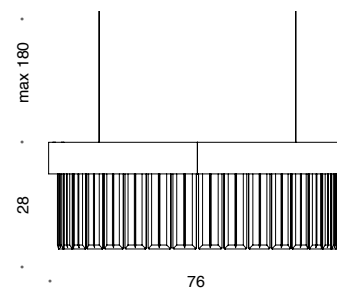

632/76

Strip led 55W
3800 lumen 3000K

D