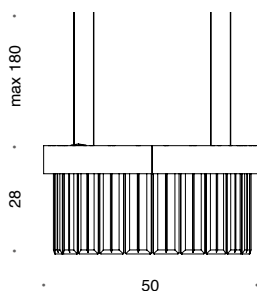

## 632/50

Strip led 36W  
2400 lumen 3000K

**D**