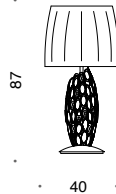

D

448/6P
6 x G9
MAX 33W

33

D

448/1LG
1 x E27
MAX 77W

D