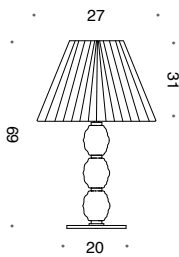

Red, amber, smoke grey, light blue, green, white or black

decorative Murano glass.

**601/1LG**

1 x E27  
MAX 77W

**D**

**601/1LM**

1 x E27  
MAX 77W

**D**