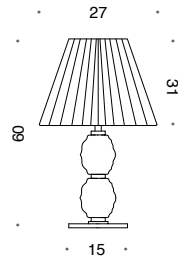

Red, amber, smoke grey, light blue, green, white or black

decorative Murano glass.

**601/1LG**

1 x E27  
MAX 77W

**D**

**601/1LM**

1 x E27  
MAX 77W

**D**