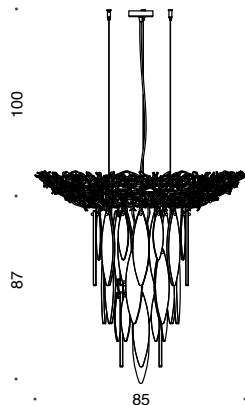

D

596/41+6

41 x G9
 MAX 33W
 + 6 LED x 2W
 960 lumen
 2800 K

D

596/8+1

8 x G9
 MAX 33W
 + 1 LED x 2W
 160 lumen
 2800 K

D

596/150