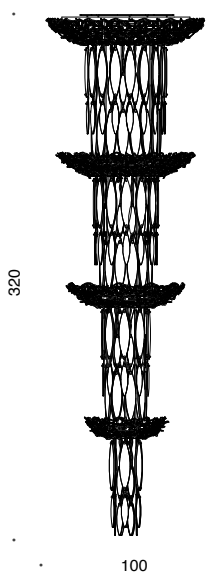

elite

A

B

C

D

DESIGN **CRISTIAN FELTRIN**

Telaio in metallo disponibile nelle seguenti finiture:

- pure steel
- oro chiaro
- bronzo

Le foglie in vetro di Murano sono disponibili nei colori:

- bianco
- trasparente
- nero

Disponibile realizzazioni su misura.

Metal frame available in the following finishes:

- pure steel
- light gold
- bronzo

The leaves, in Murano glass, are available in the colors:

- white
- crystal
- black

Custom-made sizes available.

596/28+3

28 x G9
MAX 33W
+ 3 LED x 2W
480 lumen
2800 K

D