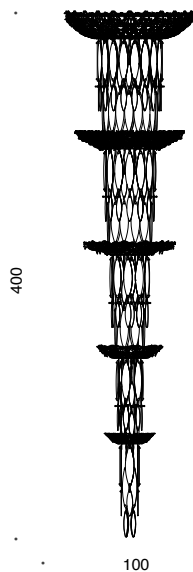

596/34+3

34 x G9
MAX 33W
+ 3 LED x 2W
480 lumen
2800 K

D