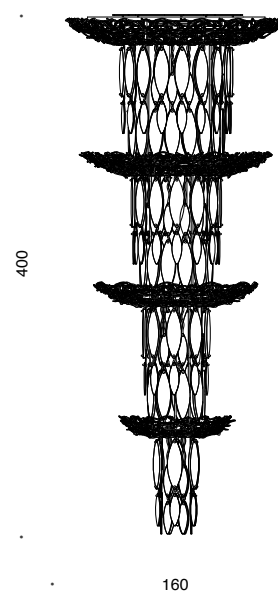

D

596/41+6

41 x G9
 MAX 33W
 + 6 LED x 2W
 960 lumen
 2800 K

D

596/8+1

8 x G9
 MAX 33W
 + 1 LED x 2W
 160 lumen
 2800 K

D

596/150