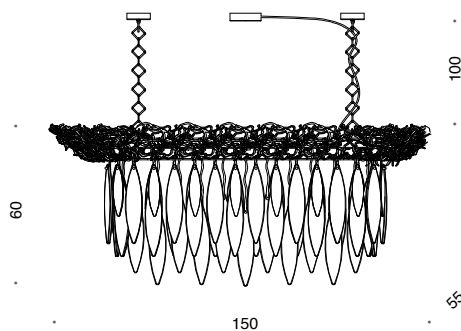

596/150

14 x G9
MAX 33W
+ 5 LED x 2W
970 lumen
2800 K

D